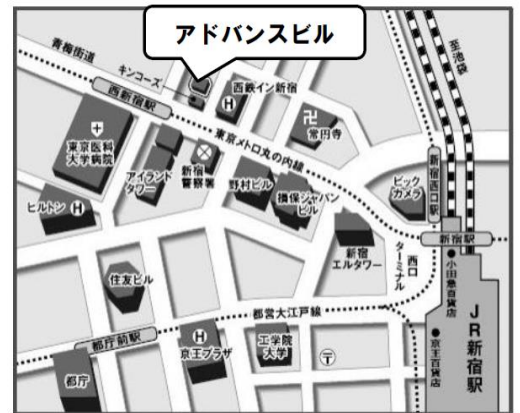

セミナー修了後

**19:30～20:30**

・不動産購入・売却・リフォーム個別相談会

※前日受付までの事前予約・ご希望の方のみとなります。  
※セミナー時の写真撮影・録画・録音はご遠慮ください。

東京メトロ丸ノ内線「西新宿駅」1番出口 徒歩 3分  
JR線、小田急線、京王線「新宿駅」西口 徒歩10分  
都営大江戸線「新宿西口駅」D5番出口 徒歩 6分

ご購入

ご売却

中古を買ってリフォーム